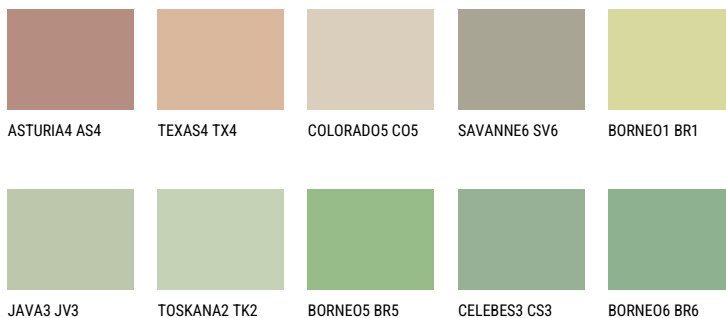

РАРУА4 РР4☀️ 47% **TSR 54%****Matching colours****Цвeтoвe**

За повече информация за мазилки и бои, вижте на
www.ceresit.bg

*Показаните цветове се отнасят за мазилки и бои Ceresit. Поради използването на цифрови техники, представените цветове може да се различават от оригиналните и поради тази причина не могат да се разглеждат като надеждно цветово представяне. Препоръчваме да проверите автентични цветови мостри.

Интензивни

EMERALD PARK

EMERALD GARDEN

EMERALD OASE

DIAMOND NIGHT

SAPPHIRE SEA

SAPPHIRE CREEK

За повече информация за мазилки и бои, вижте на
www.ceresit.bg

*Показаните цветове се отнасят за мазилки и бои Ceresit. Поради използването на цифрови техники, представените цветове може да се различават от оригиналните и поради тази причина не могат да се разглеждат като надеждно цветово представяне. Препоръчваме да проверите автентични цветови мостри.