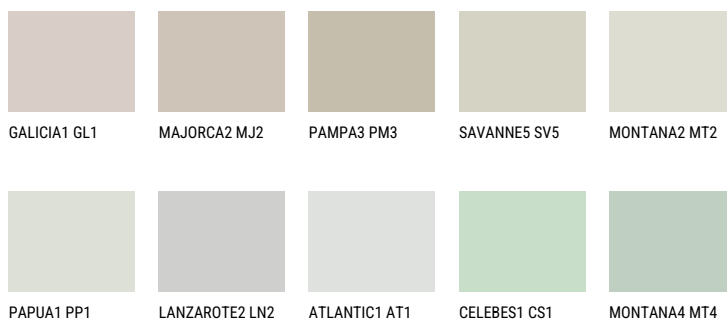

PAPUA2 PP263% **TSR** 61%**Matching colours****Цвето̀ве**

За повече информация за мазилки и бои, вижте на
www.ceresit.bg

*Показаните цвето̀ве се отнасят за мазилки и бои Ceresit. Поради използването на цифрови техники, представените цвето̀ве може да се различават от оригиналните и поради тази причина не могат да се разглеждат като надеждно цвето̀во представяне. Препоръчваме да проверите автентични цвето̀ви мостри.

Интензивни

EMERALD FIELD

EMERALD LAND

EMERALD GARDEN

DIAMOND NIGHT

SAPPHIRE BAY

DIAMOND EVENING

За повече информация за мазилки и бои, вижте на
www.ceresit.bg

*Показаните цветове се отнасят за мазилки и бои Ceresit. Поради използването на цифрови техники, представените цветове може да се различават от оригиналните и поради тази причина не могат да се разглеждат като надеждно цветово представяне. Препоръчваме да проверите автентични цветови мостри.