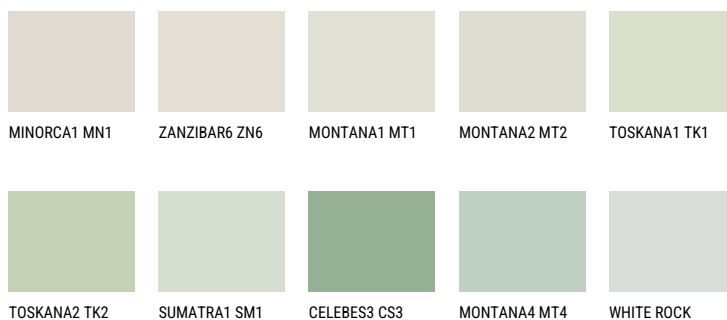

**РАРУА1 РР1**74% **TSR** 67%**Matching colours****Цвeтoвe**

За повече информация за мазилки и бои, вижте на  
[www.ceresit.bg](http://www.ceresit.bg)

\*Показаните цветове се отнасят за мазилки и бои Ceresit. Поради използването на цифрови техники, представените цветове може да се различават от оригиналните и поради тази причина не могат да се разглеждат като надеждно цветово представяне. Препоръчваме да проверите автентични цветови мостри.

## Интензивни

EMERALD FIELD

EMERALD GARDEN

DIAMOND EVENING

EMERALD OASE

DIAMOND SHADOW

DIAMOND NIGHT

---