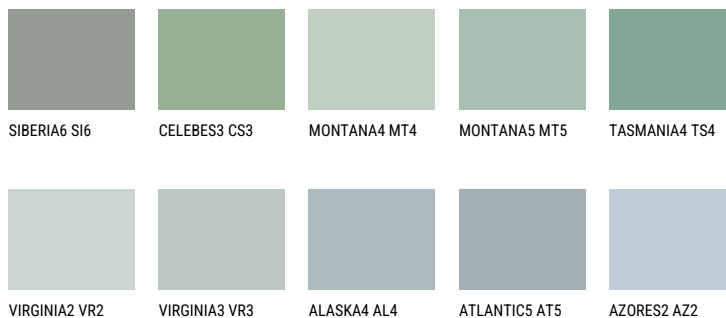

TASMANIA2 TS2☀ 50% **TSR** 45%**Matching colours****Цвето̀ве**

За повече информация за мазилки и бои, вижте на
www.ceresit.bg

*Показаните цвето̀ве се отнасят за мазилки и бои Ceresit. Поради използването на цифрови техники, представените цвето̀ве може да се различават от оригиналните и поради тази причина не могат да се разглеждат като надеждно цвето̀во представяне. Препоръчваме да проверите автентични цвето̀ви мостри.

Интензивни

EMERALD OASE

DIAMOND DAY

SAPPHIRE GLACIER

SAPPHIRE SEA

DIAMOND SHADOW

AMETHYST OCEAN

За повече информация за мазилки и бои, вижте на
www.ceresit.bg

*Показаните цветове се отнасят за мазилки и бои Ceresit. Поради използването на цифрови техники, представените цветове може да се различават от оригиналните и поради тази причина не могат да се разглеждат като надеждно цветово представяне. Препоръчваме да проверите автентични цветови мостри.