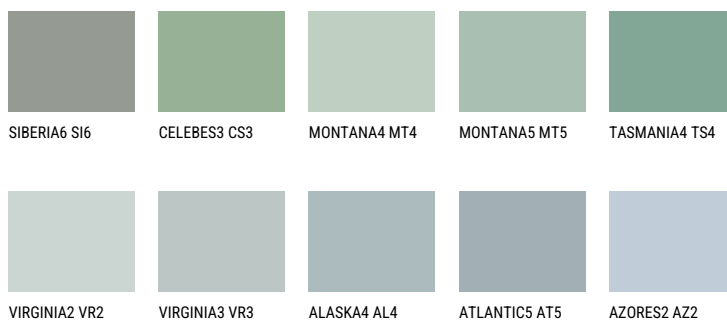

**TASMANIA2 TS2**☀️ 50% **TSR** 45%**Matching colours****Цвето̀ве**

За повече информация за мазилки и бои, вижте на  
[www.ceresit.bg](http://www.ceresit.bg)

\*Показаните цвето̀ве се отнасят за мазилки и бои Ceresit. Поради използването на цифрови техники, представените цвето̀ве може да се различават от оригиналните и поради тази причина не могат да се разглеждат като надеждно цвето̀во представяне. Препоръчваме да проверите автентични цвето̀ви мостри.

## Интензивни

EMERALD OASE

DIAMOND DAY

SAPPHIRE GLACIER

SAPPHIRE SEA

DIAMOND SHADOW

AMETHYST OCEAN

---