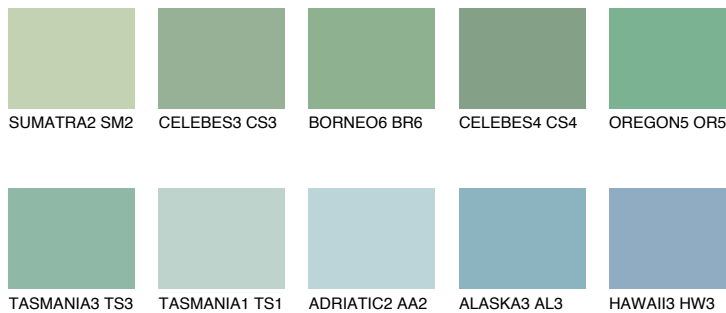

OREGON4 OR4

43% **TSR** 47%

Matching colours

Цветове

Интензивни

За повече информация за мазилки и бои, вижте на
www.ceresit.bg

*Показаните цветове се отнасят за мазилки и бои Ceresit. Поради използването на цифрови техники, представените цветове може да се различават от оригиналните и поради тази причина не могат да се разглеждат като надеждно цветово представяне. Препоръчваме да проверите автентични цветови мостри.