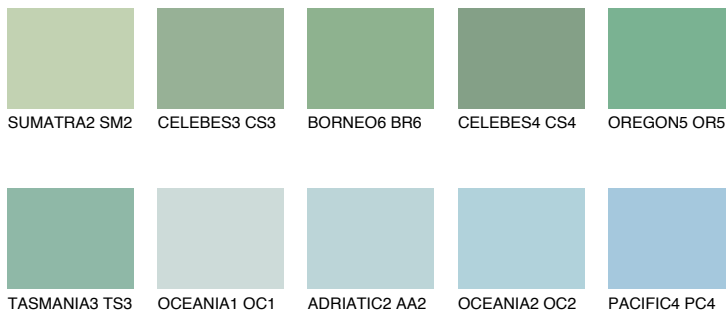

**OREGON3 OR3**50% **TSR** 52%

Matching colours

Цветове

Интензивни

За повече информация за мазилки и бои, вижте на
www.ceresit.bg

*Показаните цветове се отнасят за мазилки и бои Ceresit. Поради използването на цифрови техники, представените цветове може да се различават от оригиналните и поради тази причина не могат да се разглеждат като надеждно цветово представяне. Препоръчваме да проверите автентични цветови мостри.