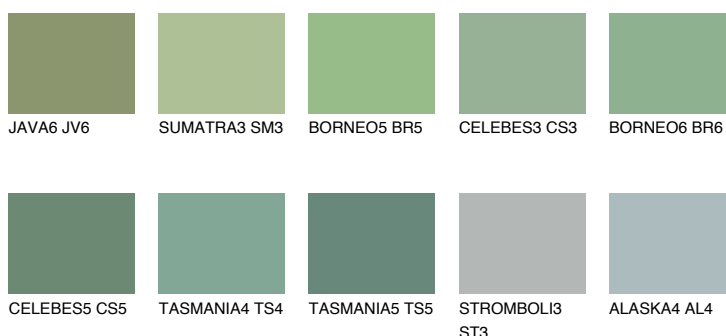

## CELEBES4 CS4

32% TSR 32%

### Matching colours

#### Цветове

#### Интензивни

За повече информация за мазилки и бои, вижте на [www.ceresit.bg](http://www.ceresit.bg)

\*Показаните цветове се отнасят за мазилки и бои Ceresit. Поради използването на цифрови техники, представените цветове може да се различават от оригиналните и поради тази причина не могат да се разглеждат като надеждно цветово представяне. Препоръчваме да проверите автентични цветови мостри.