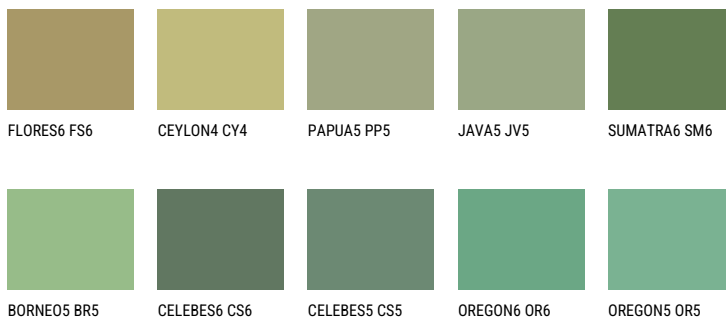

SUMATRA5 SM5☀ 24% **TSR 33%****Matching colours****Цвѐтове**

За повече информация за мазилки и бои, вижте на
www.ceresit.bg

*Показаните цвѐтове се отнасят за мазилки и бои Ceresit. Поради използването на цифрови техники, представените цвѐтове може да се различават от оригиналните и поради тази причина не могат да се разглеждат като надеждно цвѐтово представяне. Препоръчваме да проверите автентични цвѐтови мостри.

Интензивни

EMERALD FIELD

EMERALD GARDEN

EMERALD OASE

SAPPHIRE SEA

SAPPHIRE CREEK

SAPPHIRE GLACIER

За повече информация за мазилки и бои, вижте на
www.ceresit.bg

*Показаните цветове се отнасят за мазилки и бои Ceresit. Поради използването на цифрови техники, представените цветове може да се различават от оригиналните и поради тази причина не могат да се разглеждат като надеждно цветово представяне. Препоръчваме да проверите автентични цветови мостри.