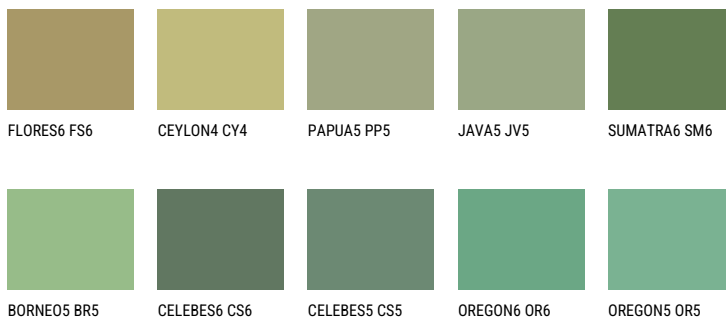

SUMATRA5 SM5☀ 24% **TSR 33%****Matching colours****Цветове**

За повече информация за мазилки и бои, вижте на
www.ceresit.bg

*Показаните цветове се отнасят за мазилки и бои Ceresit. Поради използването на цифрови техники, представените цветове може да се различават от оригиналните и поради тази причина не могат да се разглеждат като надеждно цветово представяне. Препоръчваме да проверите автентични цветови мостри.

Интензивни

EMERALD FIELD

EMERALD GARDEN

EMERALD OASE

SAPPHIRE SEA

SAPPHIRE CREEK

SAPPHIRE GLACIER

За повече информация за мазилки и бои, вижте на
www.ceresit.bg

*Показаните цветове се отнасят за мазилки и бои Ceresit. Поради използването на цифрови техники, представените цветове може да се различават от оригиналните и поради тази причина не могат да се разглеждат като надеждно цветово представяне. Препоръчваме да проверите автентични цветови мостри.