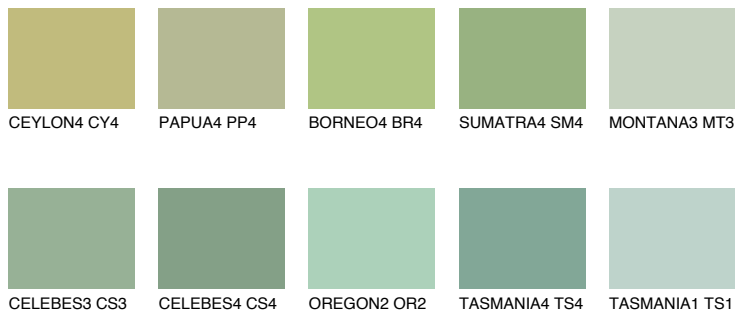

**BORNEO5 BR5**45% **TSR** 38%

Matching colours

Цветове

Интензивни

За повече информация за мазилки и бои, вижте на
www.ceresit.bg

*Показаните цветове се отнасят за мазилки и бои Ceresit. Поради използването на цифрови техники, представените цветове може да се различават от оригиналните и поради тази причина не могат да се разглеждат като надеждно цветово представяне. Препоръчваме да проверите автентични цветови мостри.