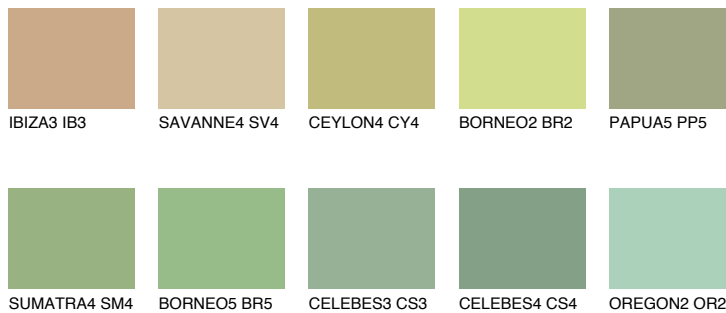

**BORNEO4 BR4**51% **TSR** 43%

Matching colours

Цветове

Интензивни

За повече информация за мазилки и бои, вижте на
www.ceresit.bg