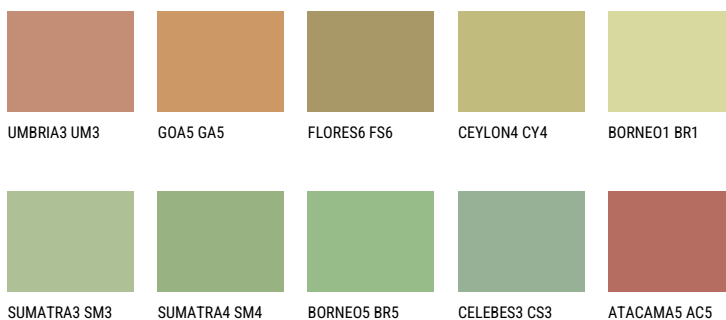

CEYLON5 CY544% **TSR** 51%**Matching colours****Цвeтoвe**

За повече информация за мазилки и бои, вижте на
www.ceresit.bg

*Показаните цветове се отнасят за мазилки и бои Ceresit. Поради използването на цифрови техники, представените цветове може да се различават от оригиналните и поради тази причина не могат да се разглеждат като надеждно цветово представяне. Препоръчваме да проверите автентични цветови мостри.

Интензивни

AMETHYST MIST

RUBY HEART

RUBY BRICK

QUARTZ SAND

AMBER ISLAND

DIAMOND
MORNING

За повече информация за мазилки и бои, вижте на
www.ceresit.bg

*Показаните цветове се отнасят за мазилки и бои Ceresit. Поради използването на цифрови техники, представените цветове може да се различават от оригиналните и поради тази причина не могат да се разглеждат като надеждно цветово представяне. Препоръчваме да проверите автентични цветови мостри.