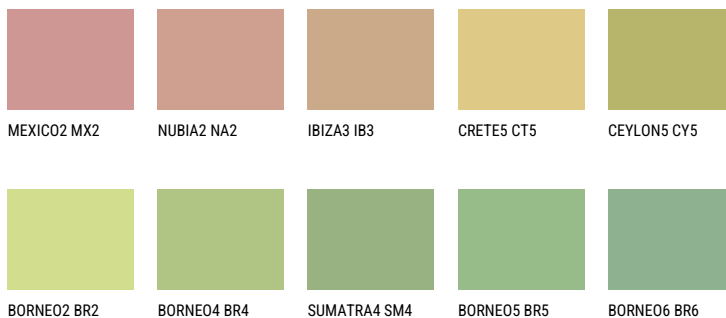

CEYLON4 CY448% **TSR** 55%**Matching colours****Цвeтoвe**

За повече информация за мазилки и бои, вижте на
www.ceresit.bg

*Показаните цветове се отнасят за мазилки и бои Ceresit. Поради използването на цифрови техники, представените цветове може да се различават от оригиналните и поради тази причина не могат да се разглеждат като надеждно цветово представяне. Препоръчваме да проверите автентични цветови мостри.

Интензивни

EMERALD PARK

EMERALD GARDEN

EMERALD OASE

DIAMOND NIGHT

SAPPHIRE SEA

SAPPHIRE CREEK

За повече информация за мазилки и бои, вижте на
www.ceresit.bg

*Показаните цветове се отнасят за мазилки и бои Ceresit. Поради използването на цифрови техники, представените цветове може да се различават от оригиналните и поради тази причина не могат да се разглеждат като надеждно цветово представяне. Препоръчваме да проверите автентични цветови мостри.