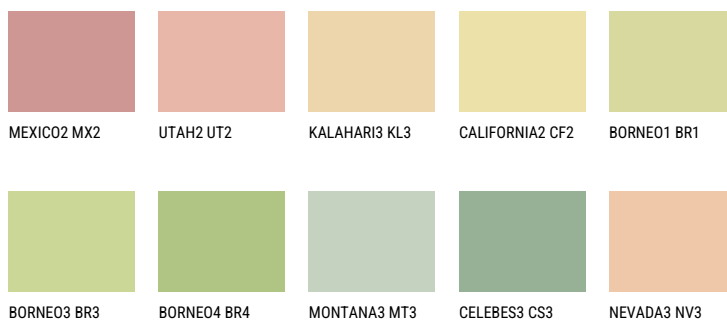

CEYLON3 CY371% **TSR** 69%**Matching colours****Цвeтoвe**

За повече информация за мазилки и бои, вижте на
www.ceresit.bg

*Показаните цветове се отнасят за мазилки и бои Ceresit. Поради използването на цифрови техники, представените цветове може да се различават от оригиналните и поради тази причина не могат да се разглеждат като надеждно цветово представяне. Препоръчваме да проверите автентични цветови мостри.

Интензивни

RUBY SUNSET

QUARTZ SAND

RUBY FIRE

QUARTZ MOUNT

EMERALD PARK

DIAMOND EVENING

За повече информация за мазилки и бои, вижте на
www.ceresit.bg

*Показаните цветове се отнасят за мазилки и бои Ceresit. Поради използването на цифрови техники, представените цветове може да се различават от оригиналните и поради тази причина не могат да се разглеждат като надеждно цветово представяне. Препоръчваме да проверите автентични цветови мостри.