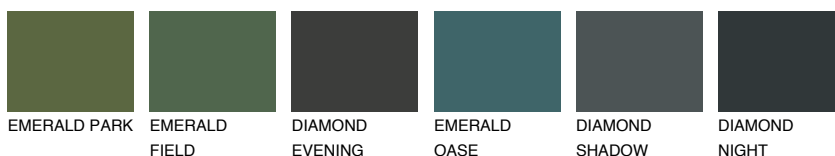

Интензивни