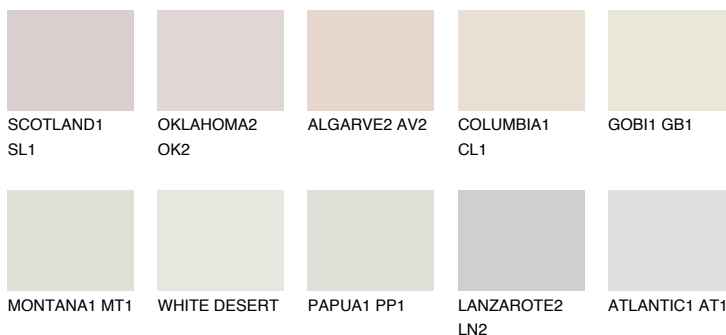

**CEYLON1 CY1**77% **TSR** 76%

## Matching colours

### Цветове