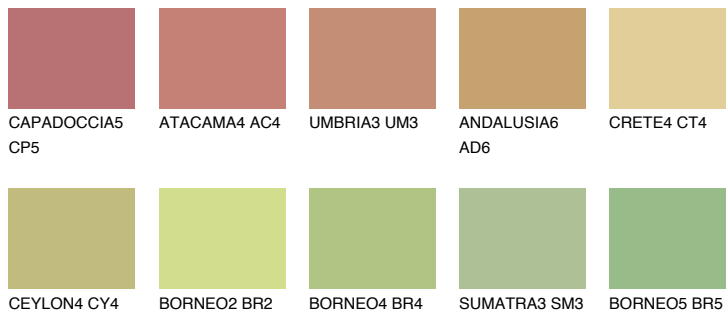

**FLORES5 FS5**

☀ 45% **TSR** 53%

## Matching colours

### Цветове