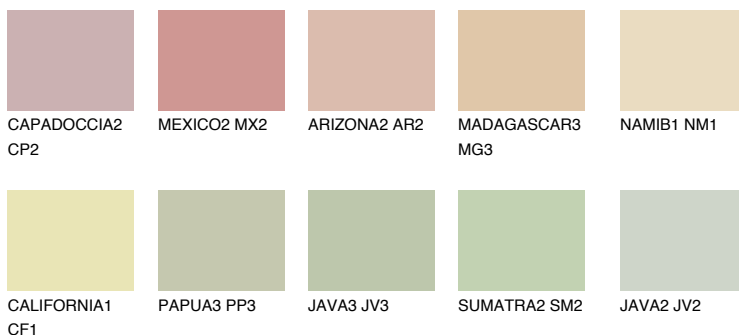

**FLORES3 FS3**64% **TSR** 64%**Matching colours****Цветове****Интензивни**

За повече информация за мазилки и бои, вижте на
www.ceresit.bg

*Показаните цветове се отнасят за мазилки и бои Ceresit. Поради използването на цифрови техники, представените цветове може да се различават от оригиналните и поради тази причина не могат да се разглеждат като надеждно цветово представяне. Препоръчваме да проверите автентични цветови мостри.