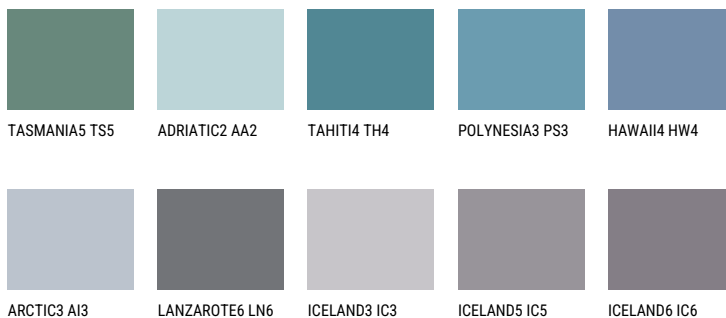

НАВАИИ5 HW5☀ 17% **TSR 22%****Matching colours****Цвeтoвe**

За повече информация за мазилки и бои, вижте на
www.ceresit.bg

*Показаните цветове се отнасят за мазилки и бои Ceresit. Поради използването на цифрови техники, представените цветове може да се различават от оригиналните и поради тази причина не могат да се разглеждат като надеждно цветово представяне. Препоръчваме да проверите автентични цветови мостри.

Интензивни

За повече информация за мазилки и бои, вижте на
www.ceresit.bg

*Показаните цветове се отнасят за мазилки и бои Ceresit. Поради използването на цифрови техники, представените цветове може да се различават от оригиналните и поради тази причина не могат да се разглеждат като надеждно цветово представяне. Препоръчваме да проверите автентични цветови мостри.