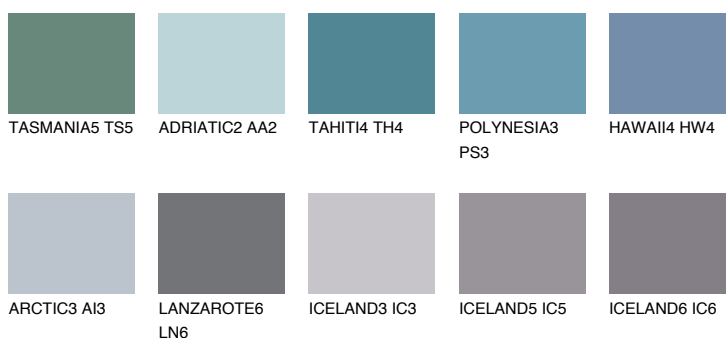

HAWAII5 HW5

17% **TSR** 22%

Matching colours

Цветове

Интензивни

За повече информация за мазилки и бои, вижте на
www.ceresit.bg