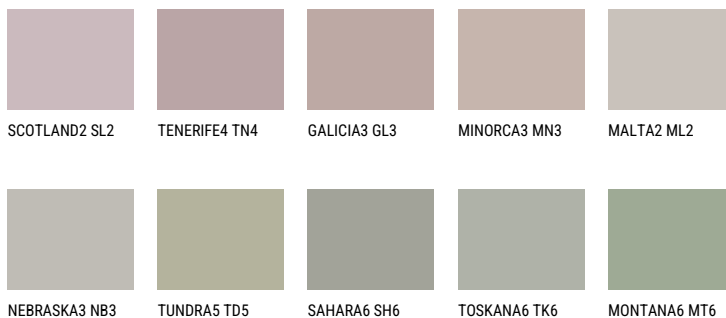

**COLORADO6 C06**☀ 38% **TSR** 35%**Matching colours****Цветове**

За повече информация за мазилки и бои, вижте на  
[www.ceresit.bg](http://www.ceresit.bg)

\*Показаните цветове се отнасят за мазилки и бои Ceresit. Поради използването на цифрови техники, представените цветове може да се различават от оригиналните и поради тази причина не могат да се разглеждат като надеждно цветово представяне. Препоръчваме да проверите автентични цветови мостри.

За повече информация за мазилки и бои, вижте на  
[www.ceresit.bg](http://www.ceresit.bg)

\*Показаните цветове се отнасят за мазилки и бои Ceresit. Поради използването на цифрови техники, представените цветове може да се различават от оригиналните и поради тази причина не могат да се разглеждат като надеждно цветово представяне. Препоръчваме да проверите автентични цветови мостри.