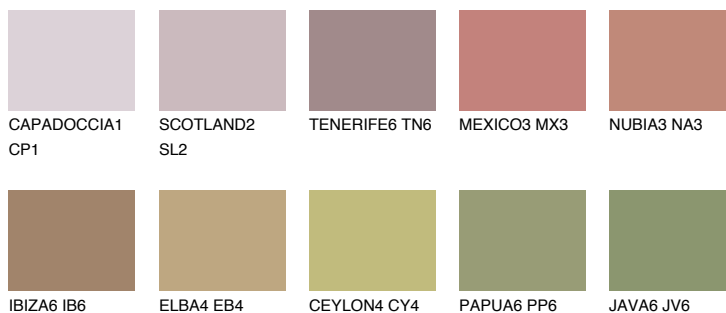

**TEXAS6 TX6**☀ 25% **TSR 30%**

## Matching colours

### Цветове