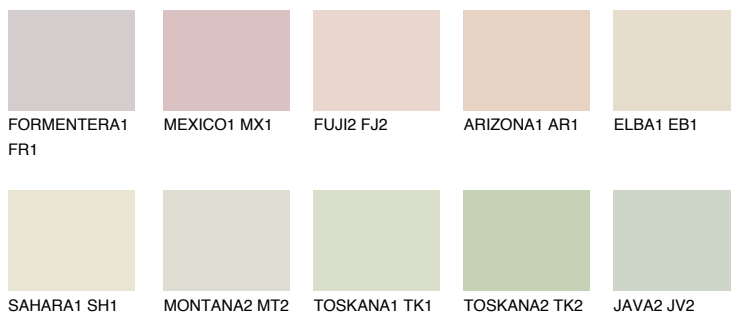

TEXAS1 TX1

75% **TSR** 72%

Matching colours

Цветове

Интензивни

За повече информация за мазилки и бои, вижте на
www.ceresit.bg