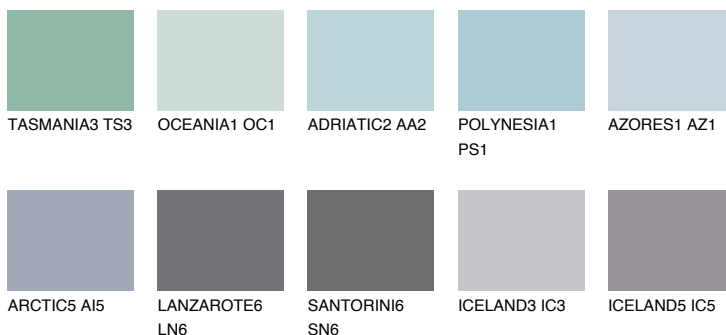

HAWAII2 HW2

53% **TSR** 56%

Matching colours

Цветове

Интензивни

За повече информация за мазилки и бои, вижте на
www.ceresit.bg