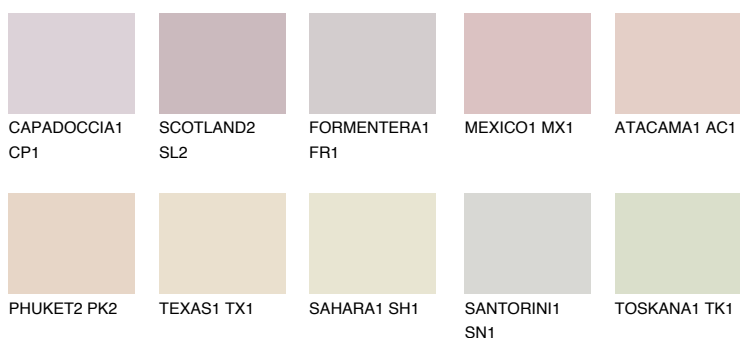

**FUJI2 FJ2**

70% **TSR** 70%

## Matching colours

### Цветове