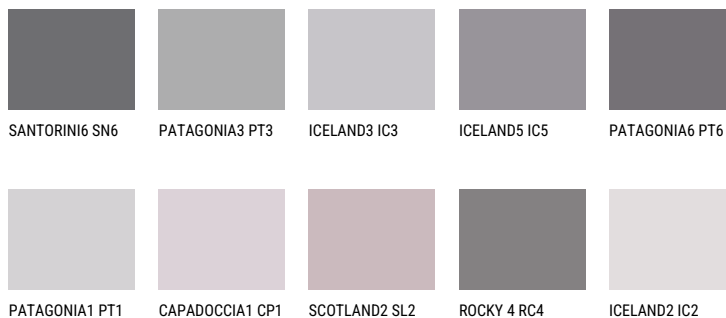

**ICELAND6 IC6**☀ 22% **TSR 22%****Matching colours****Цвето̀ве**

За повече информация за мазилки и бои, вижте на  
[www.ceresit.bg](http://www.ceresit.bg)

\*Показаните цвето̀ве се отнасят за мазилки и бои Ceresit. Поради използването на цифрови техники, представените цвето̀ве може да се различават от оригиналните и поради тази причина не могат да се разглеждат като надеждно цвето̀во представяне. Препоръчваме да проверите автентични цвето̀ви мостри.

## Интензивни

AMETHYST OCEAN

AMETHYST MIST

AMETHYST AIR

QUARTZ ROCK

QUARTZ MOUNT

QUARTZ GROUND

---

За повече информация за мазилки и бои, вижте на  
[www.ceresit.bg](http://www.ceresit.bg)

\*Показаните цветове се отнасят за мазилки и бои Ceresit. Поради използването на цифрови техники, представените цветове може да се различават от оригиналните и поради тази причина не могат да се разглеждат като надеждно цветово представяне. Препоръчваме да проверите автентични цветови мостри.