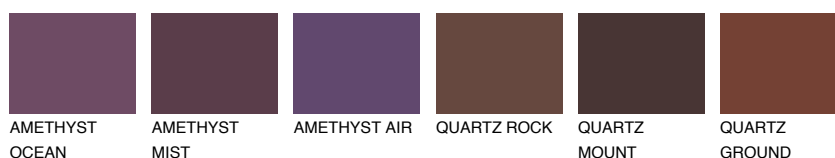

## Matching colours

### Цветове

### Интензивни

За повече информация за мазилки и бои, вижте на  
[www.ceresit.bg](http://www.ceresit.bg)

\*Показаните цветове се отнасят за мазилки и бои Ceresit. Поради използването на цифрови техники, представените цветове може да се различават от оригиналните и поради тази причина не могат да се разглеждат като надеждно цветово представяне. Препоръчваме да проверите автентични цветови мостри.