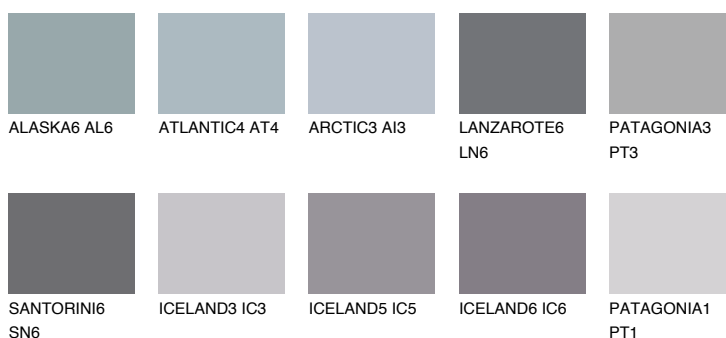

**ICELAND4 IC4**☀ 41% **TSR 40%**

Matching colours

Цветове

Интензивни

За повече информация за мазилки и бои, вижте на
www.ceresit.bg

*Показаните цветове се отнасят за мазилки и бои Ceresit. Поради използването на цифрови техники, представените цветове може да се различават от оригиналните и поради тази причина не могат да се разглеждат като надеждно цветово представяне. Препоръчваме да проверите автентични цветови мостри.