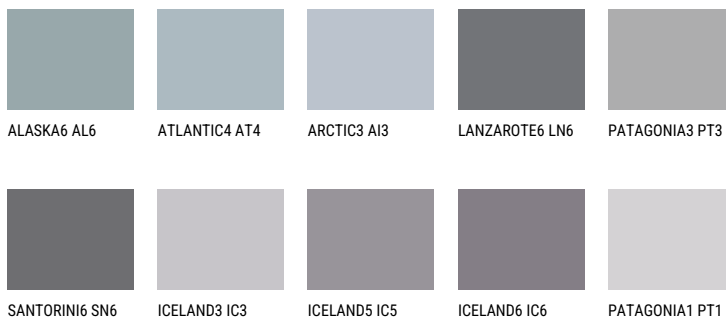

**ICELAND4 IC4**☀️ 41% **TSR** 40%**Matching colours****Цвето̀ве**

За повече информация за мазилки и бои, вижте на  
[www.ceresit.bg](http://www.ceresit.bg)

\*Показаните цвето̀ве се отнасят за мазилки и бои Ceresit. Поради използването на цифрови техники, представените цвето̀ве може да се различават от оригиналните и поради тази причина не могат да се разглеждат като надеждно цвето̀во представяне. Препоръчваме да проверите автентични цвето̀ви мостри.

## Интензивни

AMETHYST RAIN

AMETHYST OCEAN

AMETHYST MIST

AMETHYST WIND

RUBY HEART

DIAMOND SHADOW

---