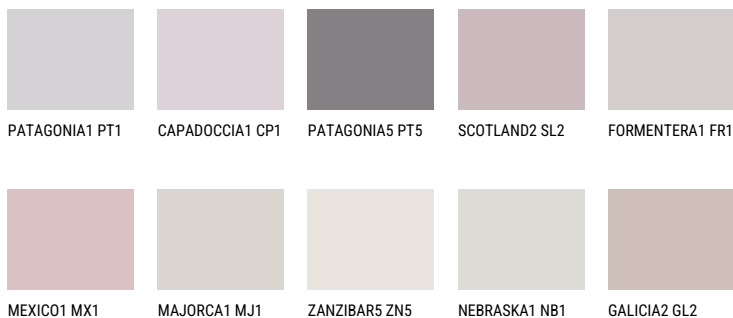

ICELAND1 IC174% **TSR** 69%**Matching colours****Цвето̀ве**

За повече информация за мазилки и бои, вижте на
www.ceresit.bg

*Показаните цвето̀ве се отнасят за мазилки и бои Ceresit. Поради използването на цифрови техники, представените цвето̀ве може да се различават от оригиналните и поради тази причина не могат да се разглеждат като надеждно цвето̀во представяне. Препоръчваме да проверите автентични цвето̀ви мостри.

Интензивни

AMETHYST WIND

QUARTZ EARTH

DIAMOND
MORNING

QUARTZ GROUND

RUBY BRICK

EMERALD PARK

За повече информация за мазилки и бои, вижте на
www.ceresit.bg

*Показаните цветове се отнасят за мазилки и бои Ceresit. Поради използването на цифрови техники, представените цветове може да се различават от оригиналните и поради тази причина не могат да се разглеждат като надеждно цветово представяне. Препоръчваме да проверите автентични цветови мостри.