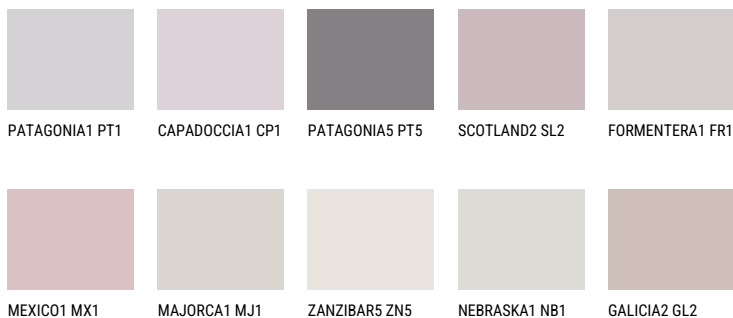

ICELAND1 IC174% **TSR** 69%**Matching colours****Цвeтoвe**

За повече информация за мазилки и бои, вижте на
www.ceresit.bg

*Показаните цвeтoвe сe oтнaсят зa мaзилки и бoи Ceresit. Пoрaди изпoлзвaнeтo нa цифрoви тeхники, пpeдстaвeнитe цвeтoвe мoжe дa сe рaзличaвaт oт oригинaлнитe и пoрaди тaзи пpичинa нe мoгaт дa сe рaзглeждaт кaтo нaeжднo цвeтoвo пpeдстaвянe. Пpeпoръчвaмe дa пpoвepитe aвтeнтичнитe цвeтoви мoстри.

Интензивни

AMETHYST WIND

QUARTZ EARTH

DIAMOND
MORNING

QUARTZ GROUND

RUBY BRICK

EMERALD PARK

За повече информация за мазилки и бои, вижте на
www.ceresit.bg

*Показаните цветове се отнасят за мазилки и бои Ceresit. Поради използването на цифрови техники, представените цветове може да се различават от оригиналните и поради тази причина не могат да се разглеждат като надеждно цветово представяне. Препоръчваме да проверите автентични цветови мостри.