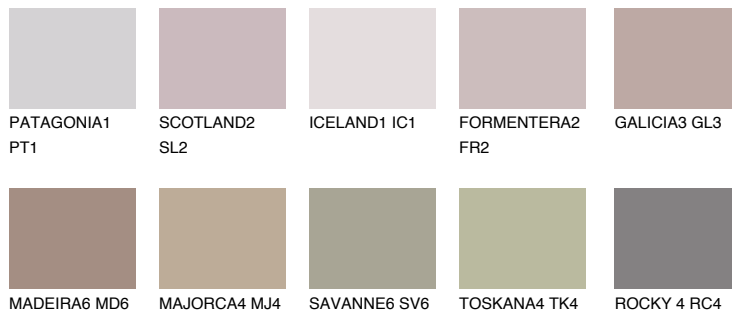

TENERIFE5 TN5

36% **TSR** 52%

Matching colours

Цветове

Интензивни

За повече информация за мазилки и бои, вижте на
www.ceresit.bg