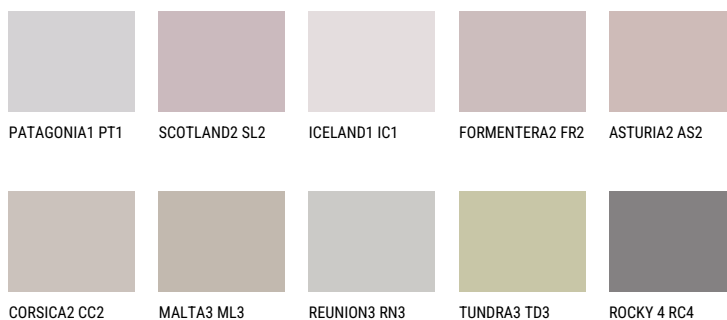

TENERIFE3 TN3☀ 47% **TSR** 59%**Matching colours****Цвето̀ве**

За повече информация за мазилки и бои, вижте на
www.ceresit.bg

*Показаните цвето̀ве се отнасят за мазилки и бои Ceresit. Поради използването на цифрови техники, представените цвето̀ве може да се различават от оригиналните и поради тази причина не могат да се разглеждат като надеждно цвето̀во представяне. Препоръчваме да проверите автентични цвето̀ви мостри.

Интензивни

AMETHYST OCEAN

AMETHYST WIND

RUBY HEART

AMETHYST RAIN

QUARTZ MOUNT

DIAMOND
MORNING

За повече информация за мазилки и бои, вижте на
www.ceresit.bg

*Показаните цветове се отнасят за мазилки и бои Ceresit. Поради използването на цифрови техники, представените цветове може да се различават от оригиналните и поради тази причина не могат да се разглеждат като надеждно цветово представяне. Препоръчваме да проверите автентични цветови мостри.