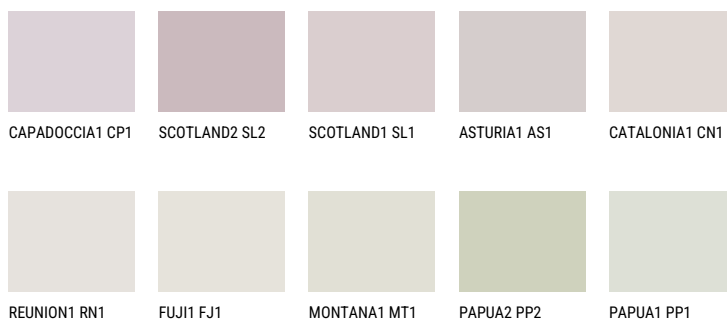

TENERIFE1 TN1☀ 65% **TSR** 67%**Matching colours****Цвѐтове**

За повече информация за мазилки и бои, вижте на
www.ceresit.bg

*Показаните цвѐтове се отнасят за мазилки и бои Ceresit. Поради използването на цифрови техники, представените цвѐтове може да се различават от оригиналните и поради тази причина не могат да се разглеждат като надеждно цвѐтово представяне. Препоръчваме да проверите автентични цвѐтови мостри.

*Показаните цветове се отнасят за мазилки и бои Ceresit. Поради използването на цифрови техники, представените цветове може да се различават от оригиналните и поради тази причина не могат да се разглеждат като надеждно цветово представяне. Препоръчваме да проверите автентични цветови мостри.