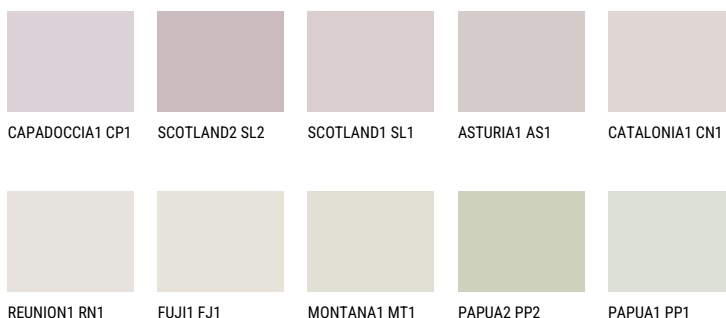

**TENERIFE1 TN1**☀ 65% **TSR** 67%**Matching colours****Цвѐтове**

За повече информация за мазилки и бои, вижте на  
[www.ceresit.bg](http://www.ceresit.bg)

\*Показаните цвѐтове се отнасят за мазилки и бои Ceresit. Поради използването на цифрови техники, представените цвѐтове може да се различават от оригиналните и поради тази причина не могат да се разглеждат като надеждно цвѐтово представяне. Препоръчваме да проверите автентични цвѐтови мостри.

За повече информация за мазилки и бои, вижте на  
[www.ceresit.bg](http://www.ceresit.bg)

\*Показаните цветове се отнасят за мазилки и бои Ceresit. Поради използването на цифрови техники, представените цветове може да се различават от оригиналните и поради тази причина не могат да се разглеждат като надеждно цветово представяне. Препоръчваме да проверите автентични цветови мостри.