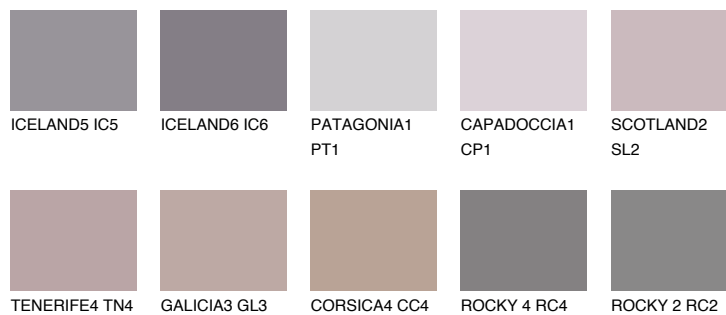

**PATAGONIA5 PT5**☾ 22% **TSR 20%****Matching colours****Цветове****Интензивни**

За повече информация за мазилки и бои, вижте на
www.ceresit.bg