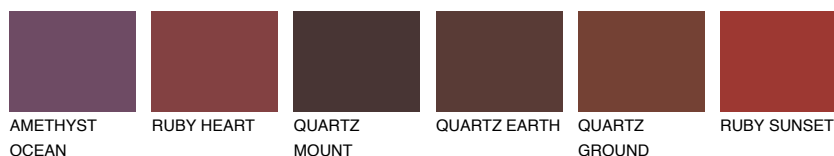

**PATAGONIA5 PT5**☾ 22% **TSR 20%****Matching colours****Цветове****Интензивни**

За повече информация за мазилки и бои, вижте на
www.ceresit.bg