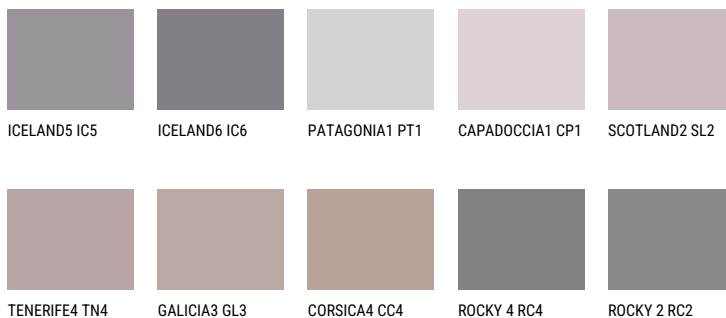

PATAGONIA5 PT5☀️ 22% **TSR** 20%**Matching colours****Цветове**

За повече информация за мазилки и бои, вижте на
www.ceresit.bg

*Показаните цветове се отнасят за мазилки и бои Ceresit. Поради използването на цифрови техники, представените цветове може да се различават от оригиналните и поради тази причина не могат да се разглеждат като надеждно цветово представяне. Препоръчваме да проверите автентични цветови мостри.

Интензивни

AMETHYST OCEAN

RUBY HEART

QUARTZ MOUNT

QUARTZ EARTH

QUARTZ GROUND

RUBY SUNSET

За повече информация за мазилки и бои, вижте на
www.ceresit.bg

*Показаните цветове се отнасят за мазилки и бои Ceresit. Поради използването на цифрови техники, представените цветове може да се различават от оригиналните и поради тази причина не могат да се разглеждат като надеждно цветово представяне. Препоръчваме да проверите автентични цветови мостри.