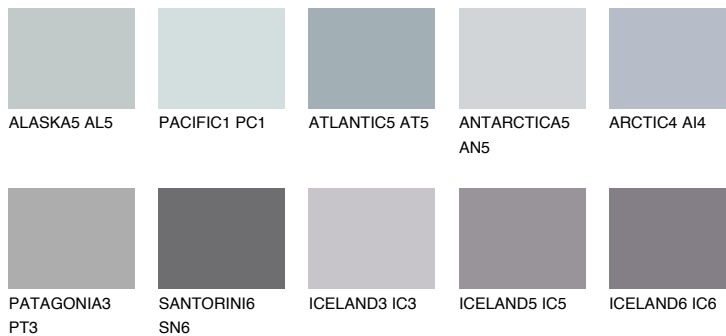

PATAGONIA2 PT254% **TSR** 55%**Matching colours****Цветове****Интензивни**

За повече информация за мазилки и бои, вижте на
www.ceresit.bg

*Показаните цветове се отнасят за мазилки и бои Ceresit. Поради използването на цифрови техники, представените цветове може да се различават от оригиналните и поради тази причина не могат да се разглеждат като надеждно цветово представяне. Препоръчваме да проверите автентични цветови мостри.