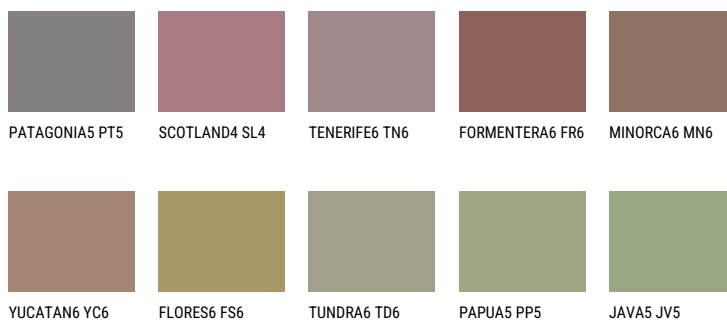

COLUMBIA6 CL6☀ 13% **TSR 13%****Matching colours****Цвето̀ве**

За повече информация за мазилки и бои, вижте на
www.ceresit.bg

*Показаните цвето̀ве се отнасят за мазилки и бои Ceresit. Поради използването на цифрови техники, представените цвето̀ве може да се различават от оригиналните и поради тази причина не могат да се разглеждат като надеждно цвето̀во представяне. Препоръчваме да проверите автентични цвето̀ви мостри.

Интензивни

EMERALD PARK

DIAMOND EVENING

AMBER JEWEL

EMERALD GARDEN

AMBER BEACH

EMERALD OASE

За повече информация за мазилки и бои, вижте на
www.ceresit.bg

*Показаните цветове се отнасят за мазилки и бои Ceresit. Поради използването на цифрови техники, представените цветове може да се различават от оригиналните и поради тази причина не могат да се разглеждат като надеждно цветово представяне. Препоръчваме да проверите автентични цветови мостри.