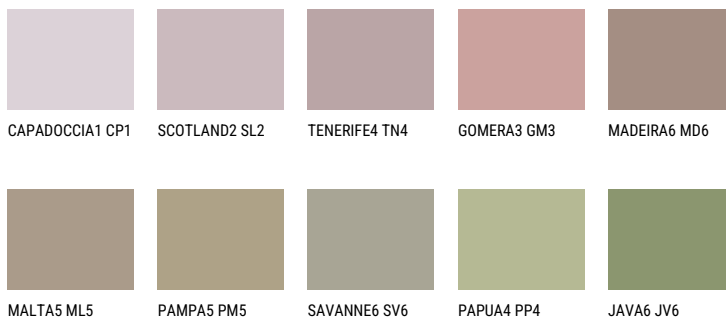

COLUMBIA4 CL4☀ 32% **TSR** 30%**Matching colours****Цвето̀ве**

За повече информация за мазилки и бои, вижте на
www.ceresit.bg

*Показаните цвето̀ве се отнасят за мазилки и бои Ceresit. Поради използването на цифрови техники, представените цвето̀ве може да се различават от оригиналните и поради тази причина не могат да се разглеждат като надеждно цвето̀во представяне. Препоръчваме да проверите автентични цвето̀ви мостри.

Интензивни

AMBER ISLAND

EMERALD PARK

DIAMOND EVENING

EMERALD FIELD

EMERALD GARDEN

AMBER JEWEL

За повече информация за мазилки и бои, вижте на
www.ceresit.bg

*Показаните цветове се отнасят за мазилки и бои Ceresit. Поради използването на цифрови техники, представените цветове може да се различават от оригиналните и поради тази причина не могат да се разглеждат като надеждно цветово представяне. Препоръчваме да проверите автентични цветови мостри.