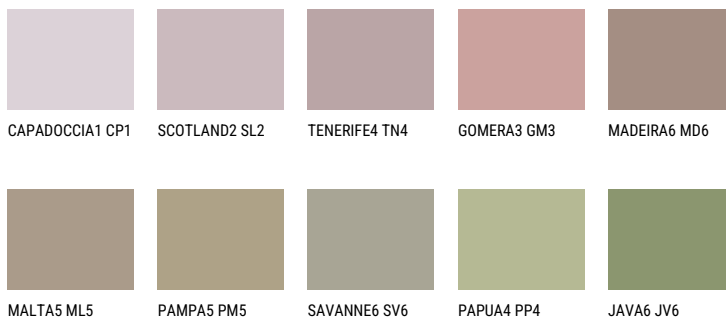

**COLUMBIA4 CL4**☀ 32% **TSR** 30%**Matching colours****Цветове**

За повече информация за мазилки и бои, вижте на  
[www.ceresit.bg](http://www.ceresit.bg)

\*Показаните цветове се отнасят за мазилки и бои Ceresit. Поради използването на цифрови техники, представените цветове може да се различават от оригиналните и поради тази причина не могат да се разглеждат като надеждно цветово представяне. Препоръчваме да проверите автентични цветови мостри.

За повече информация за мазилки и бои, вижте на  
[www.ceresit.bg](http://www.ceresit.bg)

\*Показаните цветове се отнасят за мазилки и бои Ceresit. Поради използването на цифрови техники, представените цветове може да се различават от оригиналните и поради тази причина не могат да се разглеждат като надеждно цветово представяне. Препоръчваме да проверите автентични цветови мостри.