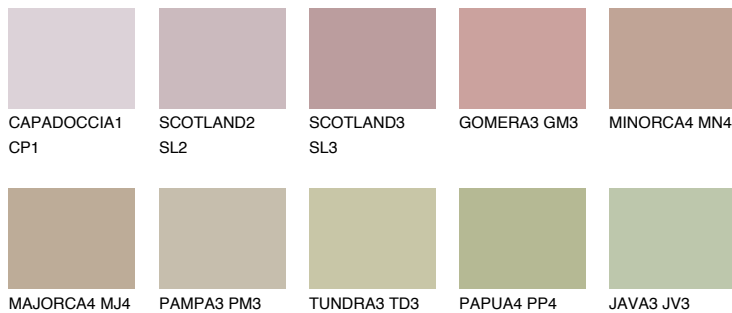

**COLUMBIA3 CL3**40% **TSR** 41%**Matching colours****Цветове****Интензивни**

За повече информация за мазилки и бои, вижте на  
[www.ceresit.bg](http://www.ceresit.bg)