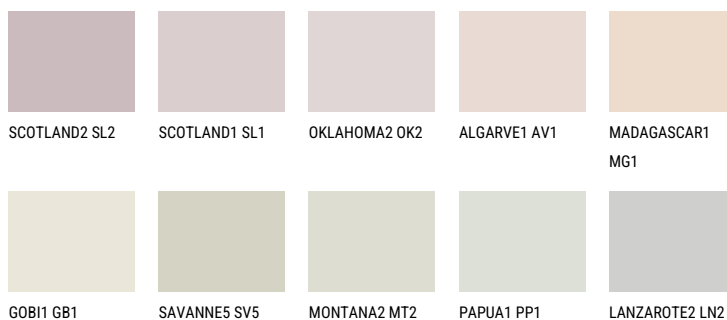

COLUMBIA1 CL176% **TSR** 69%**Matching colours****Цвeтoвe**

За повече информация за мазилки и бои, вижте на
www.ceresit.bg

*Показаните цветове се отнасят за мазилки и бои Ceresit. Поради използването на цифрови техники, представените цветове може да се различават от оригиналните и поради тази причина не могат да се разглеждат като надеждно цветово представяне. Препоръчваме да проверите автентични цветови мостри.

Интензивни

EMERALD PARK

DIAMOND EVENING

EMERALD FIELD

EMERALD GARDEN

AMBER JEWEL

EMERALD OASE

За повече информация за мазилки и бои, вижте на
www.ceresit.bg

*Показаните цветове се отнасят за мазилки и бои Ceresit. Поради използването на цифрови техники, представените цветове може да се различават от оригиналните и поради тази причина не могат да се разглеждат като надеждно цветово представяне. Препоръчваме да проверите автентични цветови мостри.