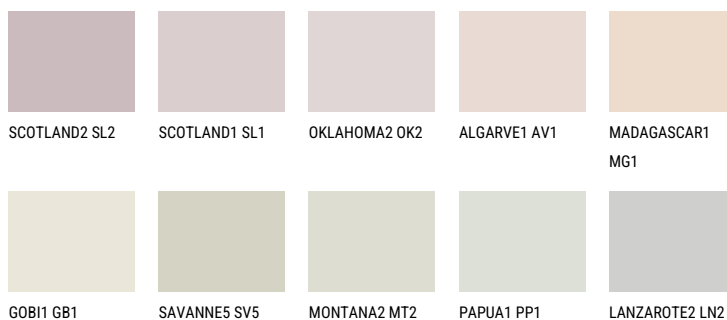

COLUMBIA1 CL176% **TSR** 69%**Matching colours****Цвѐтове**

За повече информация за мазилки и бои, вижте на
www.ceresit.bg

*Показаните цвѐтове се отнасят за мазилки и бои Ceresit. Поради използването на цифрови техники, представените цвѐтове може да се различават от оригиналните и поради тази причина не могат да се разглеждат като надеждно цвѐтово представяне. Препоръчваме да проверите автентични цвѐтови мостри.

Интензивни

EMERALD PARK

DIAMOND EVENING

EMERALD FIELD

EMERALD GARDEN

AMBER JEWEL

EMERALD OASE

За повече информация за мазилки и бои, вижте на
www.ceresit.bg

*Показаните цветове се отнасят за мазилки и бои Ceresit. Поради използването на цифрови техники, представените цветове може да се различават от оригиналните и поради тази причина не могат да се разглеждат като надеждно цветово представяне. Препоръчваме да проверите автентични цветови мостри.