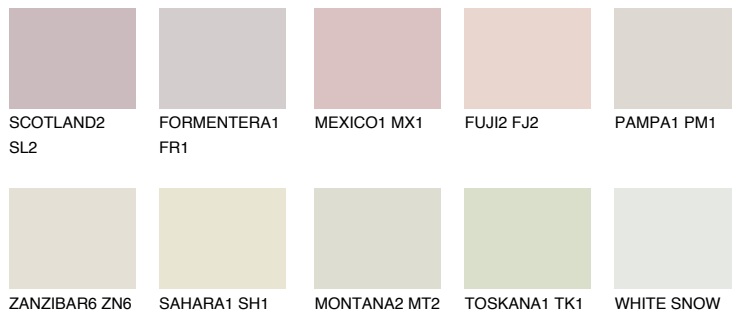

**MADEIRA1 MD1**

74% **TSR** 72%

## Matching colours

### Цветове