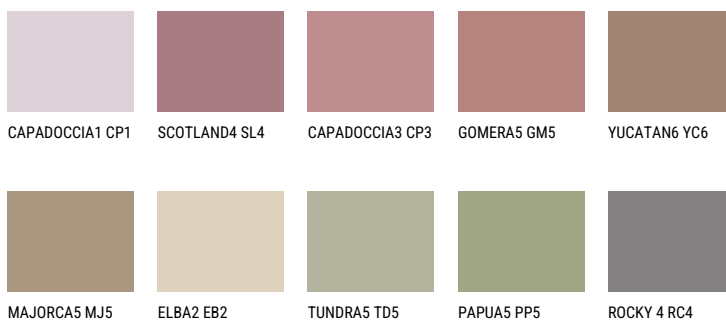

GALICIA5 GL5☀ 24% **TSR** 29%**Matching colours****Цвeтoвe**

За повече информация за мазилки и бои, вижте на
www.ceresit.bg

*Показаните цветове се отнасят за мазилки и бои Ceresit. Поради използването на цифрови техники, представените цветове може да се различават от оригиналните и поради тази причина не могат да се разглеждат като надеждно цветово представяне. Препоръчваме да проверите автентични цветови мостри.

Интензивни

AMETHYST OCEAN

AMETHYST WIND

RUBY HEART

AMETHYST RAIN

QUARTZ MOUNT

DIAMOND
MORNING

За повече информация за мазилки и бои, вижте на
www.ceresit.bg

*Показаните цветове се отнасят за мазилки и бои Ceresit. Поради използването на цифрови техники, представените цветове може да се различават от оригиналните и поради тази причина не могат да се разглеждат като надеждно цветово представяне. Препоръчваме да проверите автентични цветови мостри.