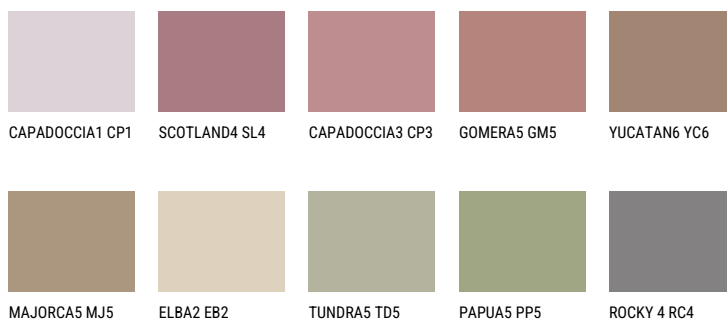

GALICIA5 GL5☀️ 24% **TSR** 29%**Matching colours****Цвѐтове**

За повече информация за мазилки и бои, вижте на
www.ceresit.bg

*Показаните цвѐтове се отнасят за мазилки и бои Ceresit. Поради използването на цифрови техники, представените цвѐтове може да се различават от оригиналните и поради тази причина не могат да се разглеждат като надеждно цвѐтово представяне. Препоръчваме да проверите автентични цвѐтови мостри.

Интензивни

AMETHYST OCEAN

AMETHYST WIND

RUBY HEART

AMETHYST RAIN

QUARTZ MOUNT

DIAMOND
MORNING

За повече информация за мазилки и бои, вижте на
www.ceresit.bg

*Показаните цветове се отнасят за мазилки и бои Ceresit. Поради използването на цифрови техники, представените цветове може да се различават от оригиналните и поради тази причина не могат да се разглеждат като надеждно цветово представяне. Препоръчваме да проверите автентични цветови мостри.