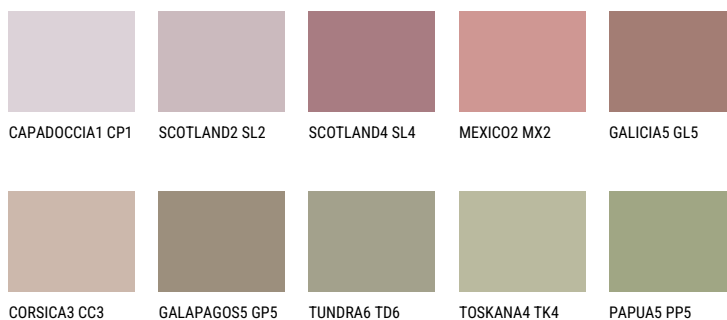

GALICIA4 GL4☀ 31% **TSR 33%****Matching colours****Цвѐтове**

За повече информация за мазилки и бои, вижте на
www.ceresit.bg

*Показаните цвѐтове се отнасят за мазилки и бои Ceresit. Поради използването на цифрови техники, представените цвѐтове може да се различават от оригиналните и поради тази причина не могат да се разглеждат като надеждно цвѐтово представяне. Препоръчваме да проверите автентични цвѐтови мостри.

Интензивни

DIAMOND
MORNING

EMERALD PARK

DIAMOND EVENING

AMBER JEWEL

EMERALD GARDEN

AMBER BEACH

За повече информация за мазилки и бои, вижте на
www.ceresit.bg

*Показаните цветове се отнасят за мазилки и бои Ceresit. Поради използването на цифрови техники, представените цветове може да се различават от оригиналните и поради тази причина не могат да се разглеждат като надеждно цветово представяне. Препоръчваме да проверите автентични цветови мостри.