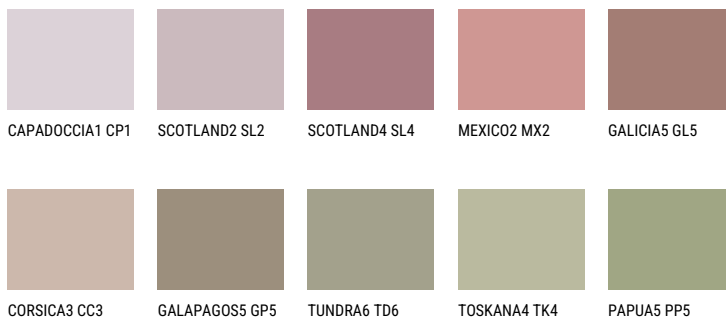

**GALICIA4 GL4**☀ 31% **TSR 33%****Matching colours****Цвѐтове**

За повече информация за мазилки и бои, вижте на  
[www.ceresit.bg](http://www.ceresit.bg)

\*Показаните цвѐтове се отнасят за мазилки и бои Ceresit. Поради използването на цифрови техники, представените цвѐтове може да се различават от оригиналните и поради тази причина не могат да се разглеждат като надеждно цвѐтово представяне. Препоръчваме да проверите автентични цвѐтови мостри.

За повече информация за мазилки и бои, вижте на  
[www.ceresit.bg](http://www.ceresit.bg)

\*Показаните цветове се отнасят за мазилки и бои Ceresit. Поради използването на цифрови техники, представените цветове може да се различават от оригиналните и поради тази причина не могат да се разглеждат като надеждно цветово представяне. Препоръчваме да проверите автентични цветови мостри.