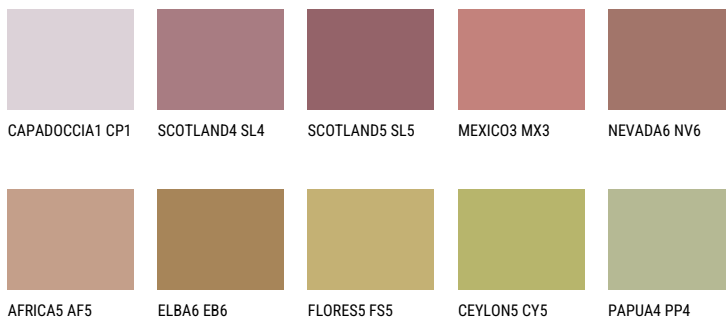

ASTURIA5 AS5☀ 23% **TSR 30%****Matching colours****Цветове**

За повече информация за мазилки и бои, вижте на
www.ceresit.bg

*Показаните цветове се отнасят за мазилки и бои Ceresit. Поради използването на цифрови техники, представените цветове може да се различават от оригиналните и поради тази причина не могат да се разглеждат като надеждно цветово представяне. Препоръчваме да проверите автентични цветови мостри.

Интензивни

DIAMOND
MORNING

AMBER ISLAND

DIAMOND EVENING

EMERALD FIELD

EMERALD GARDEN

QUARTZ ROCK

За повече информация за мазилки и бои, вижте на
www.ceresit.bg

*Показаните цветове се отнасят за мазилки и бои Ceresit. Поради използването на цифрови техники, представените цветове може да се различават от оригиналните и поради тази причина не могат да се разглеждат като надеждно цветово представяне. Препоръчваме да проверите автентични цветови мостри.