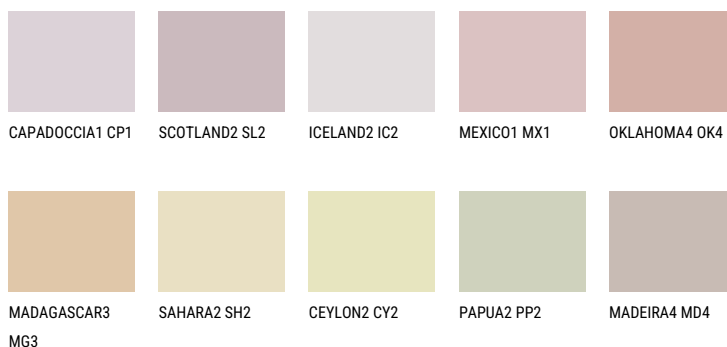

**ASTURIA3 AS3**☀️ 45% **TSR** 46%**Matching colours****Цвето̀ве**

За повече информация за мазилки и бои, вижте на  
[www.ceresit.bg](http://www.ceresit.bg)

\*Показаните цвето̀ве се отнасят за мазилки и бои Ceresit. Поради използването на цифрови техники, представените цвето̀ве може да се различават от оригиналните и поради тази причина не могат да се разглеждат като надеждно цвето̀во представяне. Препоръчваме да проверите автентични цвето̀ви мостри.

## Интензивни

AMETHYST WIND

QUARTZ EARTH

DIAMOND  
MORNING

QUARTZ GROUND

RUBY CRYSTAL

DIAMOND EVENING

---

За повече информация за мазилки и бои, вижте на  
[www.ceresit.bg](http://www.ceresit.bg)

\*Показаните цветове се отнасят за мазилки и бои Ceresit. Поради използването на цифрови техники, представените цветове може да се различават от оригиналните и поради тази причина не могат да се разглеждат като надеждно цветово представяне. Препоръчваме да проверите автентични цветови мостри.