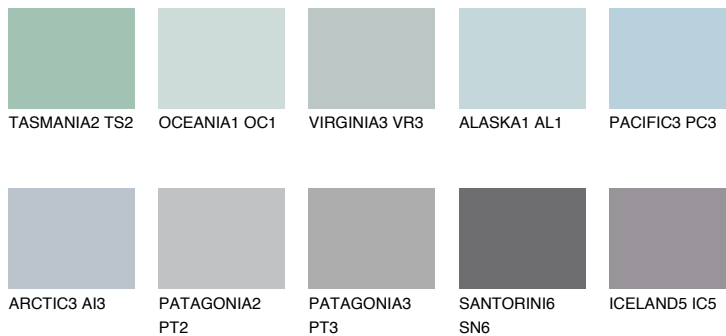


**SAMOA1 SA1**59% **TSR** 63%

## Matching colours

### Цветове